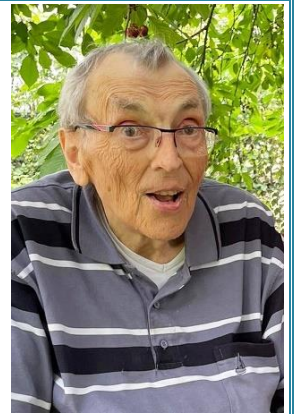

*Il y a quelque chose de plus fort que la mort,
c'est la présence des absents dans la mémoire des vivants.
(Jean D'Ormesson)*

Monsieur Cyrille TAHAY

Né à Wellin le 30 octobre 1938 et décédé à Comblain-au-Pont le 23 octobre 2021

Vous en font part :

Claude LIBERT-GROYNE,
Jeanine BORLON-TAHAY,
Guy et Hanneke,
Anne et Christian,
Luc et Anne,
Véronique et Sylvain,
Jean-Marie et Sophoeun TAHAY,
Jean-Pierre et Hélène,
Pascal,
Bernard et Samira,
Albert et Christiane TAHAY,
Cécile,
Yvette GROYNE,
Nadine VOZ,